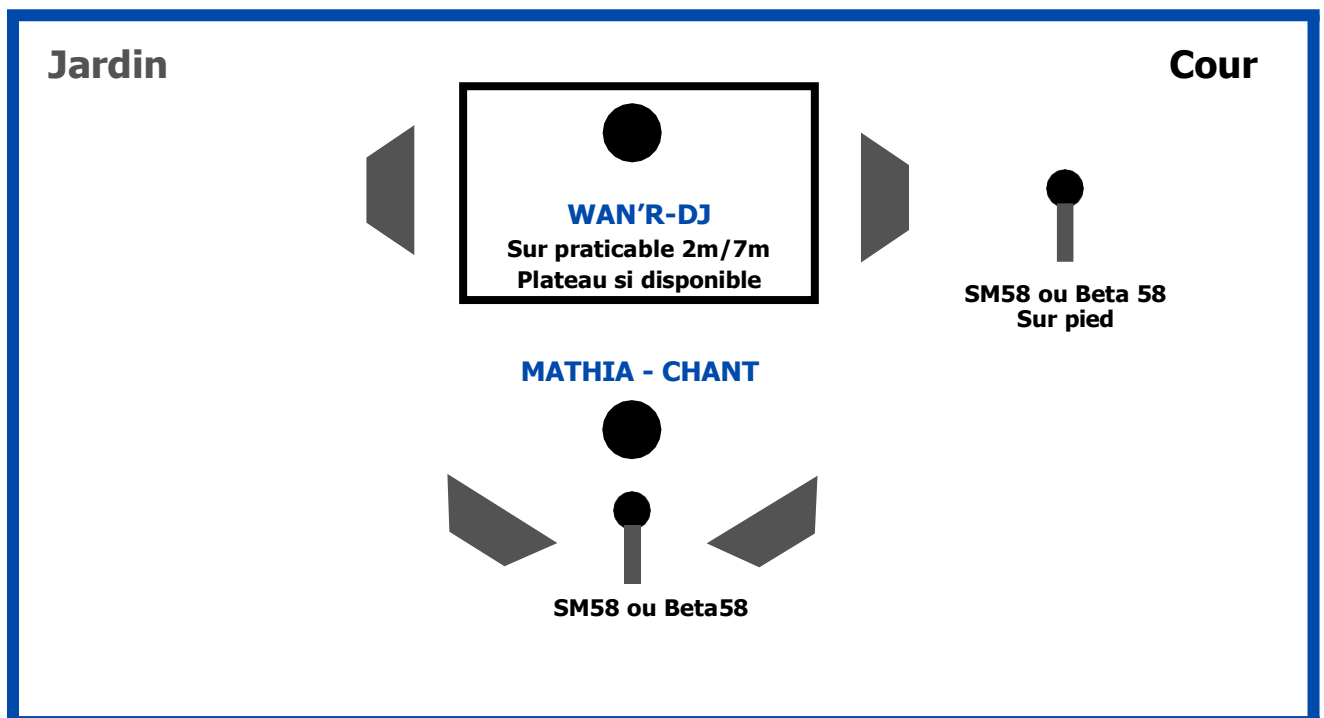

Le beamaker Wan'R accompagne l'artiste avec guitare électrique et piano. Mathia joue également du piano pendant le spectacle. C'est un mélange entre beat pre-enregistré et musique live.

Les deux artistes sont enregistrés à la SCPP et à la SACEM.

MATHIA

Fiche technique

Contact: Mathis Bienvenu

Mathia.mgmt@gmail.com

06 43 98 61 03

Durée du show: 30-40minutes

Temps d'installation : 30 minutes

Temps de balance:40minutes

Tarif : 500€

1	Voix	SM58 ou Beta 58 HF(Output SSL2+)
2	Voix Back	SM58 ou Beta 58 HF sur pied
3	DJ	Traktor S2RCA
4	Guitare électroacoustique	Sortie en Jack
5	Carte son autotune	Xlr
6	D.I	Xlr
7	Hear monitor hfi	Jack